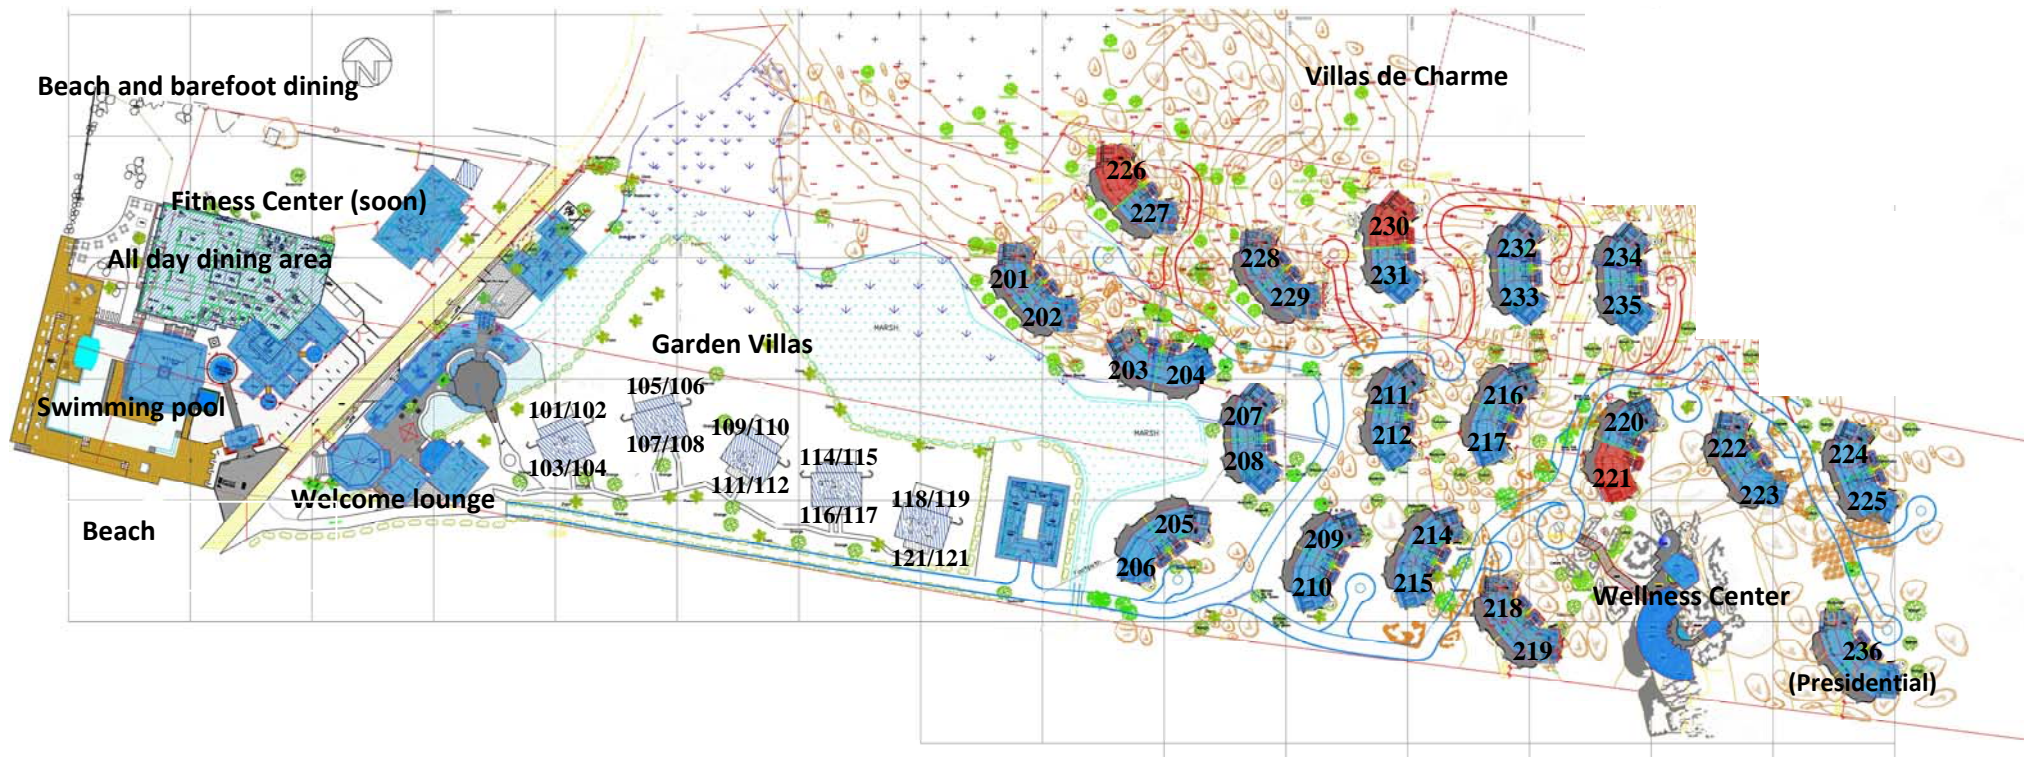

# Resort Map

Le Domaine de L'Orangerie

Note :

Villas n°221, 226 and 230 are Villas de Charme « Élégance »

Villa n°236 is the Presidential Chalet « Ile D'Abondance »